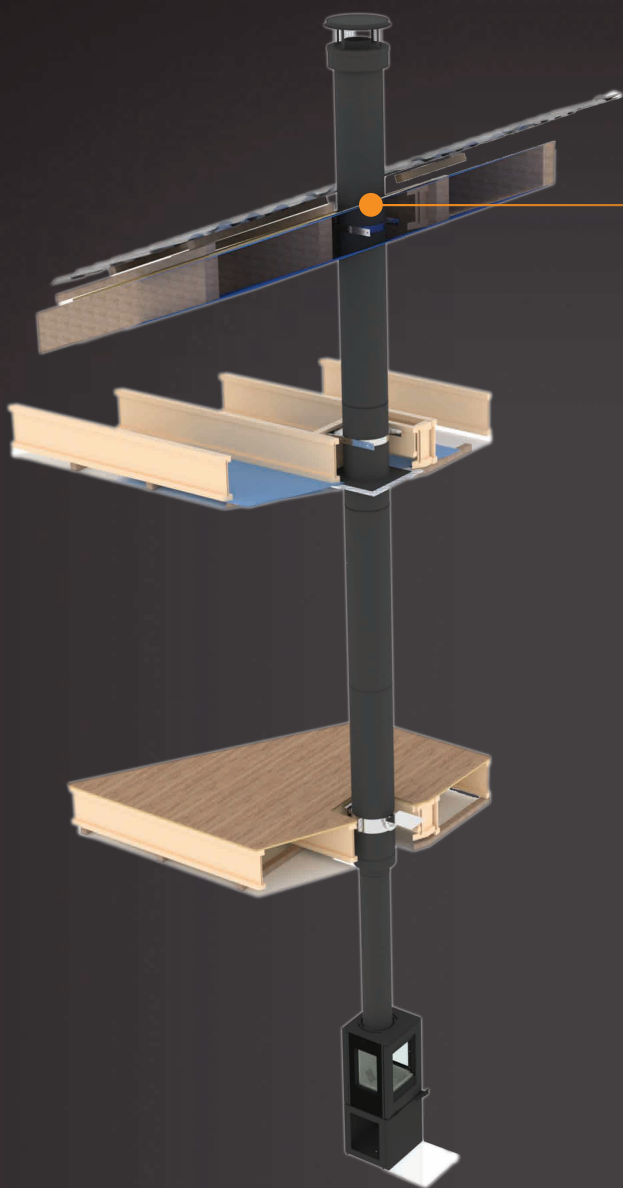

### VisionLine Living i50-3 elementpeis

VisionLine i50-3 er et stilrent ildsted med romslig brennkammer og store glassflater som skaper en lun og innbydende peisopplevelse. Det moderne designet med rene linjer gjør den til et naturlig midtpunkt i ethvert hjem

### VisionLine Home i33-2 elementpeis

Tosidig helstøpt vinklet panoramaglass som gir et vakkert og stort flammebilde. Egner seg godt som frittstående på rettvegg og i hjørne. Kan plasseres tett på bakvegg.

## VisionLine bålpanne

VisionLine Home s40-3/1

VisionLine Home s50-3/1

VisionLine Living i40-3

VisionLine Living i50-3

VisionLine Living i33-2

VisionLine Living i65V/H/F

## VisionLine Ø 150 Stålpipe

Til alle taktyper - rundt eller firkantet beslag

Enkel montasje med få deler - twist lock

Med og uten tilluft i samme pipe