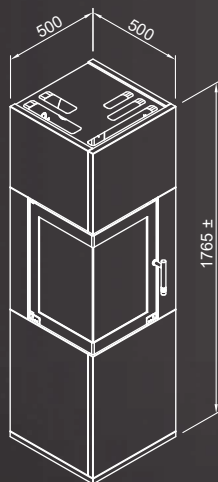

## VisionLine bålpanne

VisionLine Home s40-3/1

VisionLine Home s50-3/1

VisionLine Living i40-3

VisionLine Living i50-3

VisionLine Living i33-2

VisionLine Living i65V/H/F

## VisionLine Ø 150 Stålpipe

Til alle taktyper - rundt eller firkantet beslag

Enkel montasje med få deler - twist lock

Med og uten tilluft i samme pipe