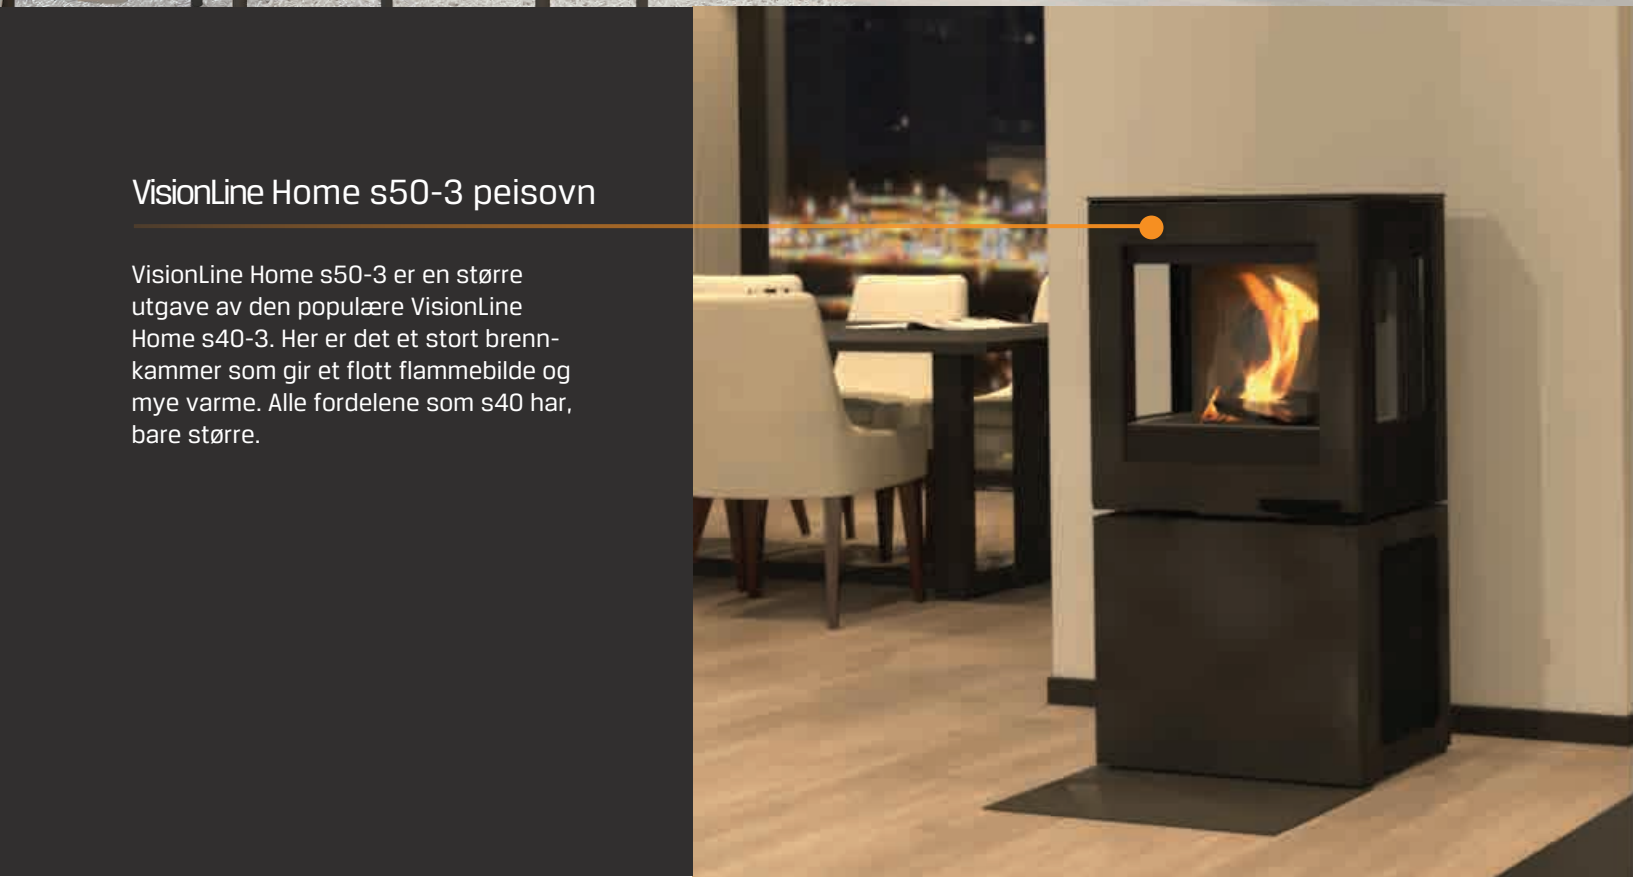

VisionLine Home s50-3 peisovn

VisionLine Home s50-3 er en større utgave av den populære VisionLine Home s40-3. Her er det et stort brennkammer som gir et flott flammebilde og mye varme. Alle fordelene som s40 har, bare større.