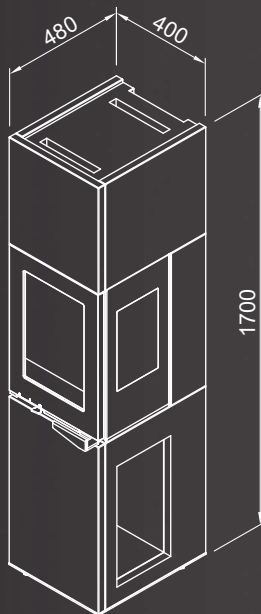

## VisionLine bålpanne

VisionLine Home s40-3/1

VisionLine Home s50-3/1

VisionLine Living i40-3

VisionLine Living i50-3

VisionLine Living i33-2

VisionLine Living i65V/H/F

## VisionLine Ø 150 Stålpipe

Til alle taktyper - rundt eller firkantet beslag

Enkel montasje med få deler - twist lock

Med og uten tilluft i samme pipe