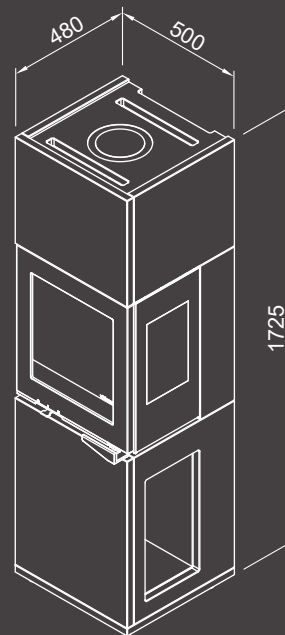

## VisionLine bålpanne

VisionLine Home s40-3/1

VisionLine Home s50-3/1

VisionLine Living i40-3

VisionLine Living i50-3

VisionLine Living i33-2

VisionLine Living i65V/H/F

## VisionLine Ø 150 Stålpipe

Til alle taktyper - rundt eller firkantet beslag

Enkel montasje med få deler - twist lock

Med og uten tilluft i samme pipe